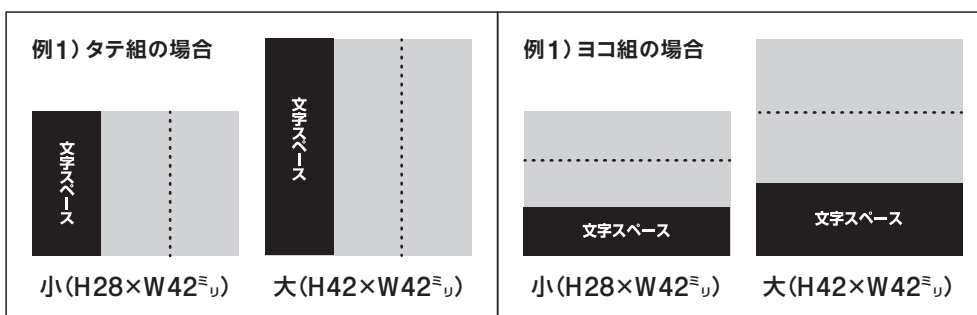

## ●写真データメール送付先

**koukokukanri@fukuishimbun.co.jp**

↑  
ご注意ください!

保存形式：JPEG形式（※必ず拡張子「.jpg」を付けてください）

画像解像度：原寸／300ppi程度

**写真・イラスト内に文字を組み込む場合は下記にご注意ください**

■文字の量・大きさは全体面積の3分の1までとします。（位置はフリーです）

■ポスターやパンフレット等の印刷物から複写する場合でも文字の量・大きさについては、上記に準じます。

### ●イラスト内に文字を組み込む場合（内容）

新装オープン！

「ぷりん」が新装オープンしました！みなさま是非お越しください。

お問い合わせ：福井新聞社  
Tel0776-57-1111

■画像内に広告主名・連絡先（電話番号、住所、HPアドレス、メールアドレス等）を組み込む場合、本文中にも表記が必要です。